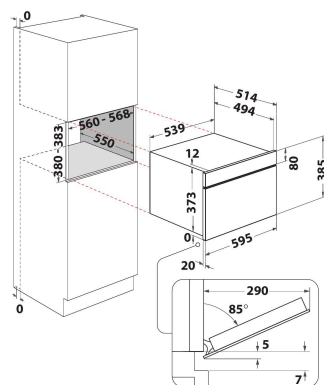

## ALAPTULAJDONSÁGOK

Termékcsoport	Mikrohullám
Kereskedelmi elnevezés	AMW 730/SD
Termék színe	Halvány ezüst
Mikrohullámú sütő típusa	Mikrohullám + grill funkció
Konstruációs kivitel	Beépíthető
Vezérlés módja	Elektronikus
Type of control settings	LCD
Hozzáadott sütési mód: grill	Igen
Crisp/ropogós	Igen
Gőz	Nem
Hozzáadott sütési mód: légkeverés	Nem
Óra	Igen
Automatikus programok	Igen
Termékmagasság	385
Termék szélessége	595
Termékmélység	468
Minimális beépítési magasság	380
Minimális beépítési szélesség	556
Beépítési mélység	550
Nettó tömeg (kg)	27
Sütőtér térfogata (l)	31
Forgótányér	Igen
Forgótányér átmérője (mm)	325
Beépített tisztítórendszer	Nem

## MŰSZAKI ADATOK

Áramfelvétel (A)	10
Feszültség (V)	230
Frekvencia (Hz)	50
Elektromos csatlakozókábel hossza (cm)	135
Csatlakozódugó típusa	Schuko
Időzítő	Nem
Grill teljesítmény (W)	800
Grill típusa	Kvarc
Sütőtér anyaga	Nemesacél
Belső világítás	Igen
Hozzáadott sütési mód: grill	Igen
Position of interior lights of the cavity	Jobboldal