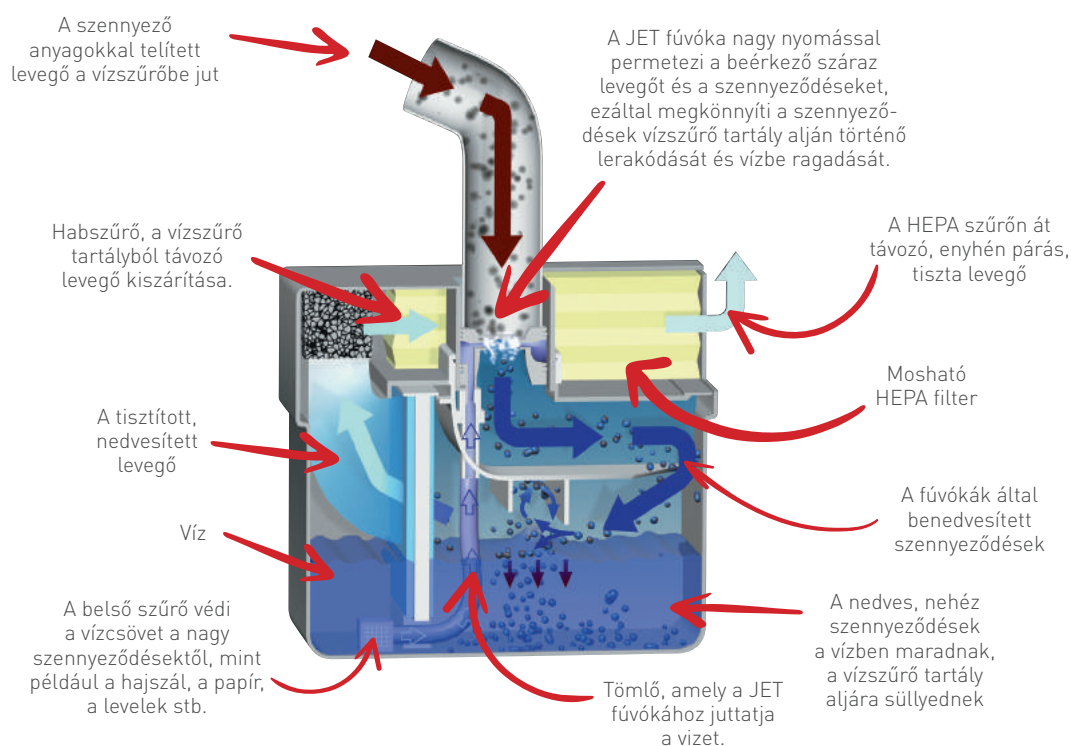

TWIN TERMÉKCSALÁD: GAZDASÁGOS MEGOLDÁS A LAKÁS TISZTASÁGÁHOZ

A TWIN termékcsalád modelljeivel az alapos porszívózás mellett mosószeres mélytisztítást, feltöltévolítást is végezhet szőnyegein, kárpitos bútorain, valamint a padlót, parkettát is felmoshatja. Kiömlött víz, egyéb folyadékok gyors felszívása is megoldható.

TÖBB, MINT EGY PROFI PORSZÍVÓ

Szőnyegtisztítás nagynyomású szórófejjel, adapter a keménypadló tisztításához. A kívül elhelyezett, nagyméretű tisztavíz tartály könnyen utántölthető a mosószeres tisztítás során.

Egyes modellek vízsűrővel is rendelkeznek, amely ideális megoldás allergiások részére, mivel kiszűri a levegőben lévő allergéneket (pollenek, akták, házipor). Hasznos segítség házikedvencek mellé, az állatszűrők alapos eltávolítása mellett alkalmas a kellemetlen szagok semlegesítésére is.

A LEGFONTOSABB ELŐNYÖK GYORS ÁTTEKINTÉSE:

- + A hajszálak, állatszűrők erőteljes, hatékony porszívózása
- + Az állati szagok semlegesítése, 100%-ban érezhetően frissebb levegő a vízsűrő által (egyek modelleknél)
- + Nagy motorteljesítmény
- + Nagyméretű víztartály, XXL porzsák (opcionális)
- + Kívül elhelyezett, könnyen utántölthető tisztavíz tartály
- + Mosható HEPA13 filter