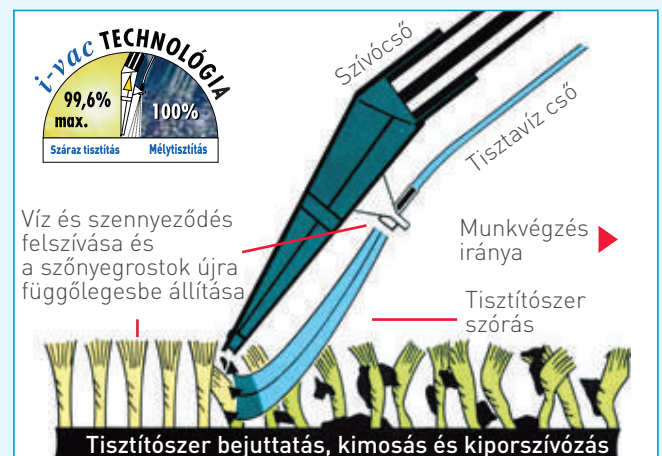

A Thomas DryBox Amfibia mindig rendelkezésre áll az otthona higiénikus és alapos tisztításához!

A LEGFONTOSABB ELŐNYÖK GYORS ÁTTEKINTÉSE:

- + Gyors és hatékony nedves tisztítás a nagynyomású szórórendszer segítségével.
- + A finompor és a nagyobb szennyeződések elválasztása az egyedi THOMAS DryBox rendszerrel.
- + A levegő tisztítása és frissítése az AQUA-FreshAir-Box vízsűrűrendszerrel
- + Folyamatosan magas szívóerő
- + Könnyen és gyorsan tisztítható portartály, vízsűrű
- + Porzsák nélküli porszívózás: nincsenek további költségek
- + Mosható HEPA 13 filter
- + Erőteljes, 1700 Watt motorteljesítmény

TÖKÉLETESEN TISZTA OTTHON!

FRISS LEVEGŐ, EGÉSZSÉGES ÉLETTÉR
AZ EGÉSZ CSALÁDNAK!

A NAGNYOMÁSÚ FÚVÓKA RENDSZER

- + A tisztítószer mélyre juttatása a nagynyomású pumpa segítségével
- + A kosz feloldása és alapos kimosása a szövet szálai között
- + A szennyezett víz erőteljes felszívása és a szőnyeg szálainak visszarendezése

Mindaz egy egyszerű munkafolyamatban.

INNOVATÍV PORTARTÁLY-TECHNOLÓGIA A THOMAS-TÓL

DRYBOX: A THOMAS EGYEDI CIKLON TECHNOLÓGIÁJA

A THOMAS feltalálta: az innovatív DryBox dupla kamrás rendszerrel rendelkezik, amelyben az allergiát okozó finompor elkülönítődik az állatszörtől és durva kosztól.