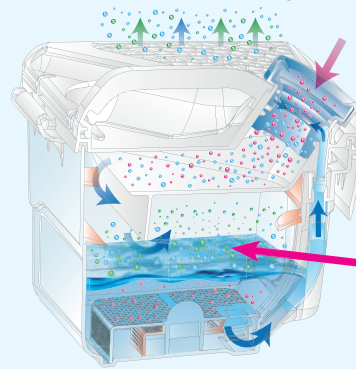

A kifinomult technológiájú vízsűrő rendszer megköti a finomport és egyéb szennyező részecskéket az **AQUA+ szűrőben** és így megakadályozza, hogy a por a kiáramló levegővel távozzon porszívózás közben. A még hatékonyabb szűrés érdekében a vízsűrőbe érkező levegőt egy egyedi tervezésű JET-fúvóka előnedvesíti, így a porsemek még nehezebbek lesznek és még nagyobb arányban kötődnek meg a vízben. Tökéletes szűrés porzsák nélkül is.

Az eredmény: érezhetően frissebb levegő, mint egy üdítő nyári zápor után.

A LEGFONTOSABB ELŐNYÖK GYORS ÁTTEKINTÉSE:

- + Könnyű kezelhetőség
- + Speciális pumpa és fúvóka rendszer
- + A szoba levegőjének tisztítása és frissítése
- + Folyamatosan magas szívóerő minden porszívózás alkalmával
- + Könnyű tisztíthatóság
- + Porzsák nélküli porszívózás, nincs további költség és kényelmetlen portartály ürítés
- + A pollenek 100%-os kiszűrése

AZ AQUA+ SZŰRŐRENDSZER

Tiszta kiáramló levegő

A beszívott levegő vízzel történő nedvesítése a bemeneti nyílásnál

Ezután a benedvesített porrészecskék a vízbe ragadnak

Az **AQUA+ SZŰRŐ-RENDSZER** segítségével a házi por, pollen, poratkák és egyéb allergének a szűrő vizébe ragadnak és egyszerűen kiönthetők a szennyes vízzel.