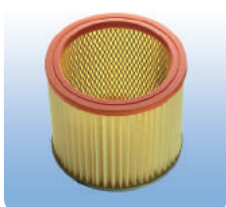

Cartridge filter - Boxer

CIKKSZÁM: 787421

- + Hosszú élettartamú szűrő Boxer modellhez
- + 2500 cm² szűrőfelület