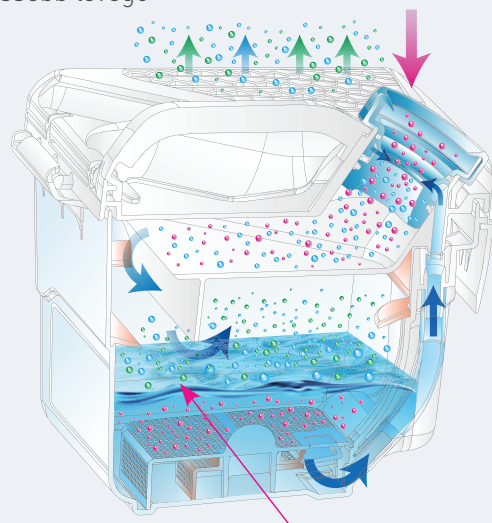

”Végre!

Egy porzsák nélküli porszívó, amely megköti a port, polleneket és a szagmolekulákat a vízben és közben még frissíti is a levegőt. 100%-ban érezhető.

AZ **AQUA-PURE-FILTERBOX**

100%-ban érezhetően frissebb levegő

A beszívott levegő vízzel történő nedvesítése a bemeneti fúvókánál

Ezután a benedvesített porrészecskék a vízbe ragadnak.

Az **AQUA-PURE-FILTERBOX** vízsűrűrendszer segítségével a házipor, pollen, poratkák és egyéb allergének a szűrő vizébe ragadnak és egyszerűen kiönthetők a szennyes vízzel.