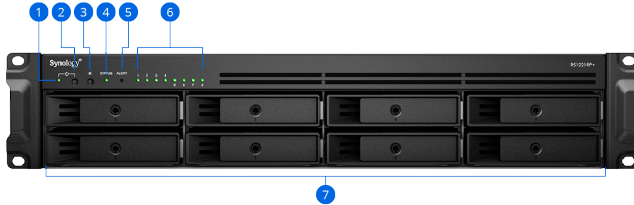

Hardveráttekintés

Előlnézet (RS1221+)

Előlnézet (RS1221RP+)

Hátulnézet (RS1221+)

Hátulnézet (RS1221RP+)

1	Bekapcsolásjelző	2	Tápkapcsoló gomb	3	Riasztás kikapcsolása gomb	4	Állapotjelző
5	Riasztásjelző	6	Meghajtóállapot-jelző	7	Meghajtótálcák	8	Ventilátorok
9	PCIe-bővítőhely	10	Visszaállítás gomb	11	USB 3.2 Gen 1-es portok	12	1 GbE RJ-45 portok
13	Bővítőport	14	Konzolport	15	Tápcsatlakozó(k)	16	Tápegységjelzők és Riasztás kikapcsolása gomb

Műszaki adatok

Hardver