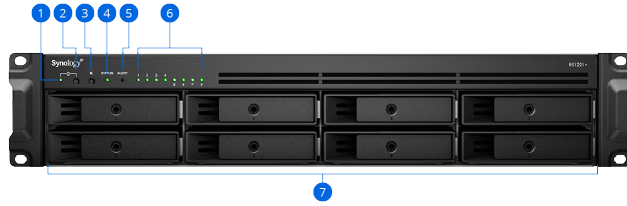

Hardveráttekintés

Előlnézet (RS1221+)

Előlnézet (RS1221RP+)