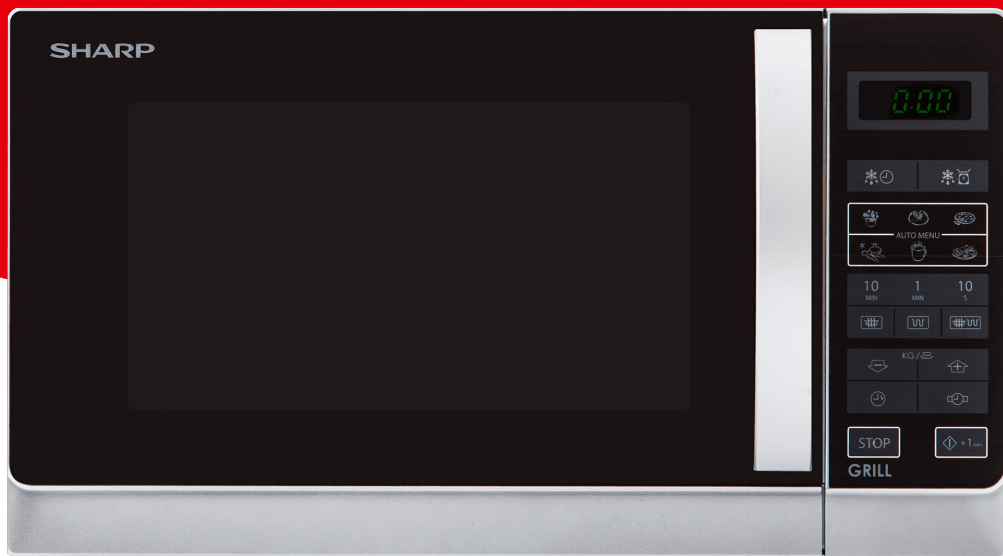

Home cooking

R642INW

Fénypontok

- Fast button controlled operations with 6 automatic cooking programs. Classic, laconic design.
- Easy to use touch control
- Easy to read LED display
- 8 Auto Menu options to simplify cooking
- Auto minute start for one-touch microwaving
- 5 Power Levels
- 20L Capacity
- Easy to clean painted interior
- Handy 99 minute timer
- Child Lock Function
- 800W microwave with 1000W grill

SHARP
Be Original.

Óvja gyermekeit a véletlenszerű mikrohullámú sütő használatától a könnyen beállítható Gyerekzár funkcióval.

20L

Mikrohullámú sütője előre be van programozva, így az étel könnyen kiolvasztható az étel súlyának megadásával. Alternatív megoldásként manuálisan is kiválaszthatja a kiolvasztási időt.

SHARP
Be Original.

Főbb jellemzők

Programok száma	6	Forgótányér mérete / anyaga	255 mm / Glass
Mikrohullámú használat	Domestic	Sütő kapacitása	20
Automatikus programok (Süti)	Nem	Belső anyag	Painted
Óra	Igen	Kijelző	LED
Automatikus programok főzése és kiolvasztás	8	Forgótányér mérete	25.5
Főzés beállítás (több-kevesebb)	Nem	Kimeneti teljesítmény mikrohullámú	800
Dupla grill működtetés (kvarc + infravörös)	Nem	Grill	1000
Kettős konvekció + MW	Nem	Konvekció	-
Konvekciós hőmérséklet	-	Teljesítményszintek Mikrohullámú	11
Dual Quartz ill. Infravörös rács + MW	Igen	Sütő belseje	Gray
Energiatakarékos mód	Igen	Appearance Product Color	Silver
Fun-Menu ill. falatozás automatikus programok	-	Door Glass Color	Black
Információs gomb	Nem	Door/Control Panel/Button	Silver
Nyelv gomb	Nem	Controller Type	Membrane
Perc plusz / + 30s	Yes / No	Display Color	Neon Green
Mikrohullámúsütő szsíne	Inox	Auto Cook Functions	Igen
Sütő belső anyaga	Grey paint	Auto Cook Programs	Popcorn, Jacket Potato, Chilled Pizza, Frozen Vegetables, Beverage, Dinner Plate
Automata Pizza program	Nem	Stage Cooking	2
Előmelegítés funkció	Nem	Add Min.(+1min)	Igen
		Timer (max. mins & secs)	99:99