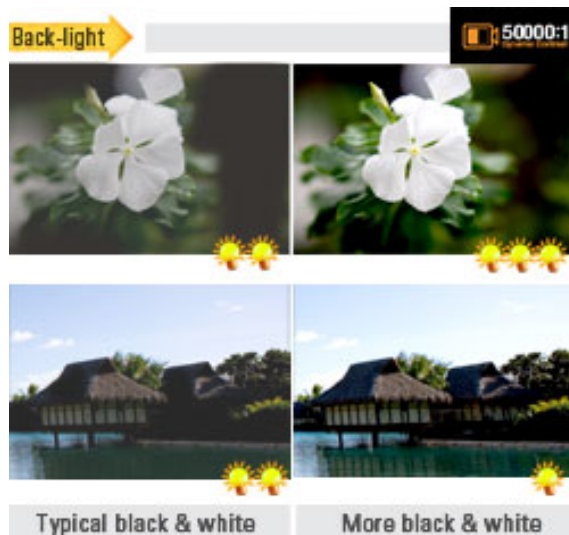

50.000:1 kontrasztarány

Hogyan érjük el a 50.000:1 dinamikus kontrasztot?

A monitor minden képváltásnál beállítja a megfelelő fényerés és gammaértékeket, és optimalizálja a képváltások közötti kontrasztot.

Világos kép: nagyobb háttérvilágítás gammabeállítással.

Sötét kép: kevesebb háttérvilágítás gammabeállítással.