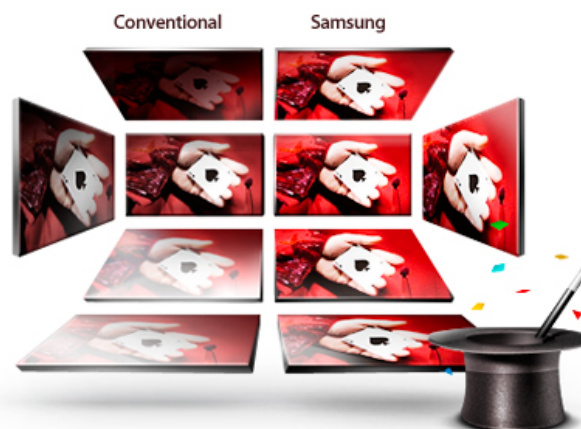

E1920NR LCD monitor

E1920NR LCD monitor

Szabályozza a fényert, legyen energiatakarékos

A Magic Eco-val az energiatakarékoság gyerekjáték. A funkció annak megfelelően állítja be a monitor fényerejét, hogy ön mennyi energiát kíván megtakarítani. Négy energiatakarékosági szint közül választhat: 100%, 75% és 50% vagy az energiatakarékoság kikapcsolása. A Samsung Magic Bright funkciójával a Magic Eco kikapcsolt állapotában is lehetsége van a fényer manuális beállítására. Az energiatakarékoság nem kíván komoly erőfeszítést. A Magic Eco-val az irányítás az ön kezében van.

Minden szögbl elnyös

Szeret hason fekve vagy vacsorakészítés közben filmet nézni? A Samsung Magic Angle egy új technológia, amely 5 fokozatú szögkezelésével minden irányból nézve éles képet és ragyogó színeket jelenít meg. Nézheti felülről, alulról, oldalról vagy éppen hátradról, a képminőség mit sem változik. Ez nem varázslat. Ez a Samsung innováció.

Intelligens képméret

Ki mondta, hogy teljes képernyőn csak torzult, széthúzott képeket lehet megjeleníteni? A Samsung intelligens képméret-funkciójával ön eredeti arányaiban nézheti meg a hagyományos méret képeket a széles képernyő egészén.

Testre szabott irányíthatóság

A kedvenc gombbal egy gombnyomással élvezheti a szórakozás legfelső fokát. Adja meg ön a kedvenc gomb funkcióját, és a leggyakrabban használt funkciók mindig csak egy gombnyomásra lesznek öntől. Eldöntötte már mire használja a kedvenc gombot? Magic Bright, Magic Color, ColorEffect, vagy netán képméret funkció? A döntés az ön kezében van.