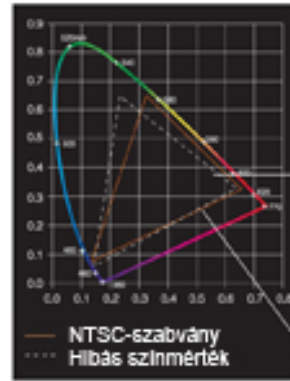

stúdióminőség színreprodukció

Torzult színek