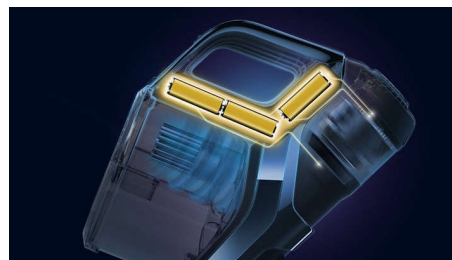

Akár 60 perc üzemidő

A különböző igényekhez különböző opciók szükségesek. Tartós és hosszú üzemidejű, 25,2 V-os lítium-ion akkumulátoraink akár 60 percnyi takarítási időt biztosítanak gazdaságos üzemmódban, 35 percnyit normál üzemmódban és 28 percnyit turbó üzemmódban, mielőtt újra kellene tölteni őket.