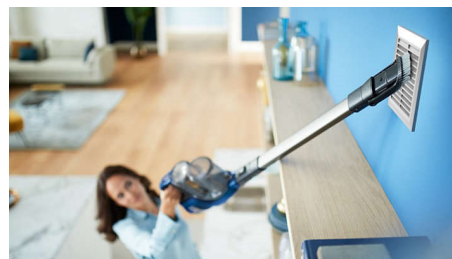

Tartozékok

A különböző felületek különböző szívófejeket és tartozékokat igényelnek. A Philips nyeles porszívók esetében a tartozékok használata egyszerű, és azonnal, egyetlen pattintással felszerelhetők. Ilyen tartozék például a kézi egységbe épített kis méretű réstisztító és a szívócsőbe beépített kefetartozék. Az esetleges extra igények kiszolgálására pedig ott van az állatszór eltávolítására ideális mini turbókefe, valamint a nehezen elérhető helyek tisztításához használatos extra hosszú réstisztító szívófej.