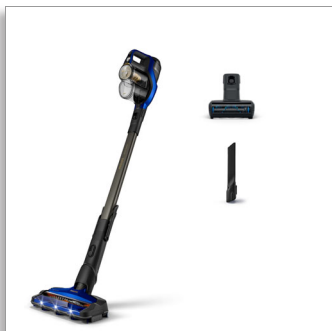

Philips 8000 Series
Vezeték nélküli nyeles
porszívó

360°-os szívófej

Akár 60 perc, 28 perc turbó
üzem módban
Mini turbókefe; réstisztító szívófej

XC8045/01

A ház teljes körű tisztítása.

Hosszan tartó maximális teljesítmény*.

A Philips vezeték nélküli porszívók 8000-es sorozatával egyetlen feltöltés elég ahhoz, hogy az egész házat kitakaríthassa maximális teljesítménnyel. Az egyetlen tölthető, nagy teljesítményű nyeles porszívó, amely a 360°-os szívófejnek köszönhetően több mint 125 m² területet képes megtisztítani egyetlen töltéssel*.

- A 360°-os szívófej képes akár 99,7%-ban felfogni a port és a szennyeződést*
- A 360°-os szívófej LED-ek segítségével világít rá a rejtett por jelenlétére

Megszakítás nélküli, hatékony tisztítás

- A PowerCyclone 10 hosszabb ideig képes a nagy teljesítmény fenntartására
- PowerBlade digitális motor, amely könnyen vezérelhető az intelligens kijelző segítségével
- Beépített réstisztító szívófej és kefe, valamint további tartozékok
- A háromszoros szűrőrendszer akár 99,9%-ban kiszűri a részecskéket

LED-es szívófej

Mit szólna, ha azt mondanánk, hogy a padló tele van rejtett porral és szennyeződésekkel? A padlón található por nagy része az emberi szem számára láthatatlan. A szívófejre szerelt LED-lámpáknak köszönhetően azonban mostantól már könnyen észrevehetjük és feltakaríthatjuk a port, a bolyhokat, a szőrt és a morzsákat. A szívófejben lévő LED-ek felfedik a padlón megbújó port és szennyeződések, így bármikor hatékonyan takaríthatunk.