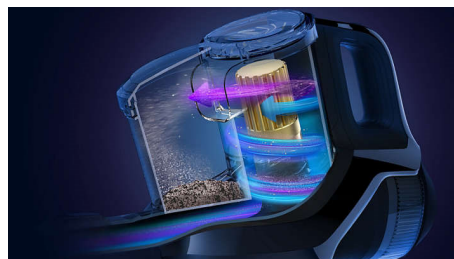

PowerCyclone 10

A Philips PowerCyclone 10 a legújabb porzsák nélküli technológiánk, amelyet most egy vezeték nélküli porszívóba építettünk be. A PowerCyclone 10 hosszabb ideig tart fenn erősebb szívóerőt, 30%-kal nagyobb hatékonysággal.