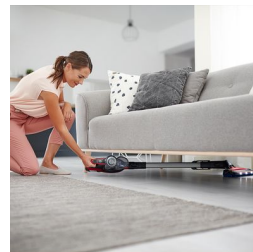

Gyors hozzáférés mindenhol

A SpeedPro Max rugalmas és könnyedén irányítható. A tetején található portartálynak köszönhetően alacsony szögbe vagy akár teljesen a padlóval egy vonalba helyezhető, így az alacsony bútorok alatti területeket is képes elérni.