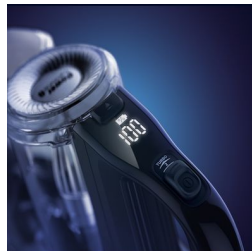

PowerCyclone 8 technológia

Power Cyclone 8 technológia – a legjobb porzsák nélküli porszívótechnológiánk most vezeték nélküli nyélben kapható, hogy hosszabb ideig biztosítson nagyobb szívást.

Akár 65 perc-es üzemidő

Intelligens teljesítményszabályozás

Intelligens digitális kijelző mutatja a sebességet és az akkumulátorhasználatot, valamint tájékoztat, ha eljött a szűrő tisztításának ideje.

LED-es szívófej

A por, a szőszök és a morzsák a SpeedPro Max szívófejében található LED-lámpák segítségével könnyedén észrevehetőek és eltávolíthatók. A LED-es szívófej még a megbúvó szennyeződések is felfedi.