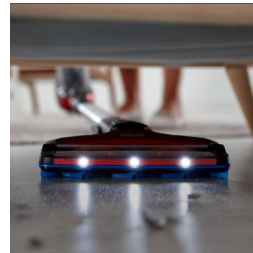

Intelligens teljesítményszabályozás

Intelligens digitális kijelző mutatja a sebességet és az akkumulátorhasználatot, valamint tájékoztat, ha eljött a szűrő tisztításának ideje.

LED-es szívófej

A por, a szőszök és a morzsák a SpeedPro Max szívófejében található LED-lámpák segítségével könnyedén észrevehetőek és eltávolíthatók. A LED-es szívófej még a megbúvó szennyeződések is felfedi.

Gyors hozzáférés mindenhol

A SpeedPro Max rugalmas és könnyedén irányítható. A tetején található portartálynak köszönhetően alacsony szögbe vagy akár teljesen a padlóval egy vonalba helyezhető, így az alacsony bútorok alatti területeket is képes elérni.