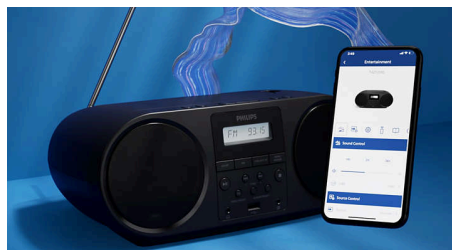

Következő generációs Bluetooth-technológia

Az Auracast támogatott, így a házon belül többféle Auracast-kompatibilis jeladó eszközzel (többek között okostelefonról) lejátszhat zenéket a CD „zenegépen”. Az LC3 kodek támogatása észrevehetően jobb hangzást biztosít streamelés közben.

USB, audiobemenet, 3,5 mm-es aljzat

Szeretne elmerülni a zenében? Egyszerűen csatlakoztassa a vezetékes fülhallgatót a 3,5 mm-es fülhallgatóaljzatba. További lejátszási lehetőségként az USB-port segítségével MP3 fájlokat tartalmazó flash meghajtót, az audiobemeneti porton keresztül pedig hagyományos audioeszközöket vagy lemejátszót is csatlakoztathat.

Philips Entertainment alkalmazás

Philips Entertainment

A CD-lejátszó távoli vezérlése egyszerű a praktikus társalkalmazásunk segítségével. Okoseszköze kijelzőjén megjelenik egy virtuális távvezérlő, amellyel válthat a források között, kiválaszthatja a beállított rádióállomásokat, módosíthatja a hangerőt, felerősítheti a basszust, beállíthatja az elalváskapcsolót, a kijelző fényerejét és sok minden más is tehet.