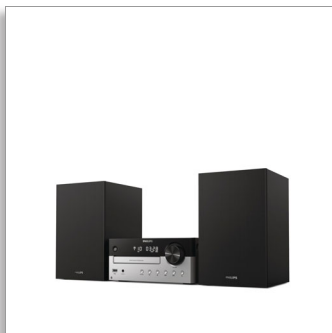

Philips  
Mikro zenei rendszer

**Bluetooth®**

CD, MP3-CD, USB, FM  
USB port a töltéshez  
60 W, audiobemenet

**TAM4205**

## Gazdagabb hangzás minden zeneszámhoz

A klasszikus megjelenésű mikrorendszerrel zenét és podcastokat streamelhet, lejátszhatja CD-it, és FM rádióadásokat is hallgathat – mindezt a 60 W-os teljesítmény által nyújtott gazdag hangzással. Tökéletes megoldás társalgókban vagy nyitott terű lakásokban való használatra. Az USB-porton vagy az audiobemeneten keresztül pedig további forrásokat is csatlakoztathat.