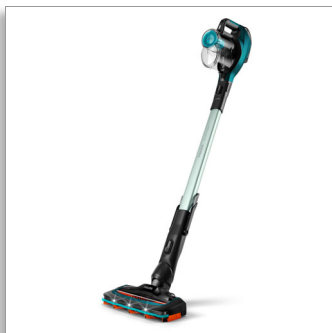

Philips SpeedPro Aqua  
Vezeték nélküli nyeles  
porszívó

**180°-os szívófej**

21,6 V, akár 50 perc üzemidő  
3az1-ben:porszívó,felmosó+kézi  
porszívó  
Mini turbókefe

## Gyors. 3 az 1-ben: porszívó, felmosó és morzsaporszívó

Az új SpeedPro Aqua vezeték nélküli porszívó gyors tisztítást tesz lehetővé, hatékony hozzáféréssel még a legnehezebben elérhető helyekhez is. A pontos porgyűjtés érdekében 180°-os szívófejjel, illetve egyedülálló porszívó- és felmosórendszerrel van felszerelve.

FC6729/01

### Fast clean, with powerful reach

- A szívófejben található LED-ek felfedik a megbújó port és szennyeződések
- Egyetlen mozdulattal képes felszedni a por és a kosz 98%-át