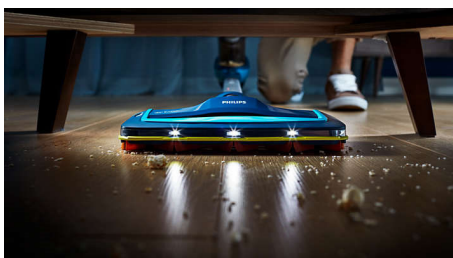

LED-es szívófej

A por, a szőszök és a morzsák a SpeedPro szívófejében található LED-lámpák segítségével könnyedén észrevehetők és begyűjthetők. A szívófejben található LED-ek menet közben felfedik a port és a szennyeződések.