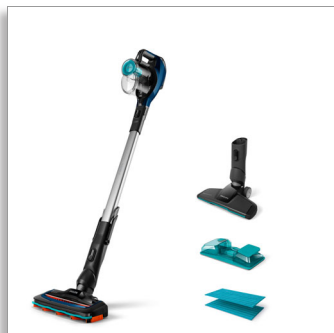

Philips SpeedPro Aqua
Vezeték nélküli nyeles
porszívó

180°-os szívófej

18 V, akár 40 perc üzemidő
3az1-ben:porszívó,felmosó+kézi
porszívó

Gyors. 3 az 1-ben: porszívó, felmosó és morzsaporszívó

Az új SpeedPro Aqua vezeték nélküli porszívó gyors tisztítást tesz lehetővé, hatékony hozzáféréssel még a legnehezebben elérhető helyekhez is. A pontos porgyűjtés érdekében 180°-os szívófejjel, illetve egyedülálló porszívó- és felmosórendszerrel van felszerelve.

Fast clean, with powerful reach

- Két sebességfokozat a különböző padlókhöz és szennyeződéstípusokhoz
- Egyetlen mozdulattal képes felszedni a por és a kosz 98%-át

High air speed for long-lasting performance

PHILIPS

Vezeték nélküli nyeles porszívó
180°-os szívófej 18 V, akár 40 perc üzemidő, 3az1-ben:porszívó,felmosó+kézi porszívó

FC6718/01

Fénypontok

180°-os szívófej

A 180°-os szívófejet úgy terveztek, hogy minden típusú padlóról, egyetlen mozdulattal, pontosan és erőteljesen távolítsa el a por és a szennyeződések akár 98%-át, akkor is, ha azok nehezen elérhetők.

Gyors hozzáférés mindenhol

A SpeedPro rugalmas és könnyedén irányítható. A tetején található portartálynak köszönhetően alacsony szögbe vagy akár teljesen a padlóval egy vonalba helyezhető, így az alacsony bútorok alatti területeket is képes elérni.