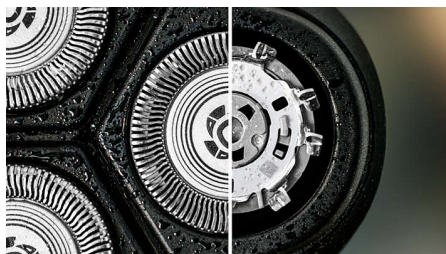

Korróziógátló borotválkozási rendszer

A borotvapengék sebészeti minőségű hipoallergén acélból készülnek, hogy ellenálljanak a korróziónak, megakadályozzák a szennyeződéseket, és megóvják bőrét.