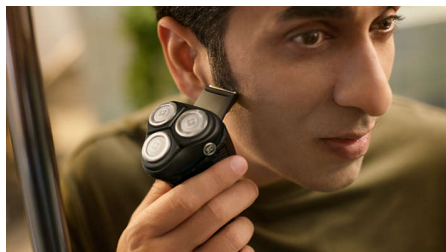

Rugósan oldódó pajeszvágó

Alakítsa ki és finomítsa bajuszát és pajeszát a rugósan oldódó pajeszvágóval, hogy teljessé tegye megjelenését.