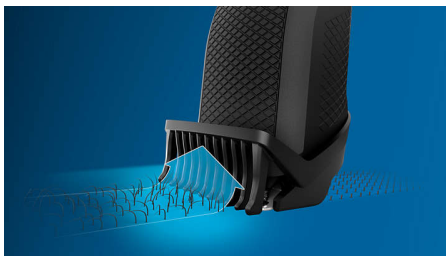

Gyors és pontos vágás az egyszerű formázásért Önélező pengék

Az innovatív Lift & Trim rendszerrel ellátott vágókészülék felemeli és megfogja az alacsonyan fekvő szőrszálakat a hatékony és egyenletes vágási eredmény érdekében. Így egyszerűen elérheti a kívánt stílust: 3 napos borosta, rövid vagy hosszú szakáll.

Egyszerű, egyenletes vágás

- Egyenletesen vág, és megragadja még az alacsonyan fekvő szőrszálakat is
- Bőrbarát pengék a sima bőrért

Tartós használatra tervezve

- Garancia a vásárlás védelméért

Bőrbarát és precíz vágási élmény

- Tökéletes, mégis gyengéd vágás

Fénypontok

Lift & Trim rendszer

A Philips szakállvágó tökéletes a borostához, és új Lift & Trim rendszerrel rendelkezik: egy fésű, amely felemeli és a pengék szintjére vezeti a szőrszálakat az egyenletes vágás érdekében.

Önélező pengék

Az önélező acélpengék ugyanolyan élesek és hatékonyak maradnak, mint az első napon, hogy újra és újra tökéletes, ugyanakkor kíméletes nyírást biztosítsanak.

Bőrbarát pengék

A karcolások és irritáció megelőzésére tervezett pengék lekerekített végekkel rendelkeznek a egyenletesebb bőrkontaktus érdekében.