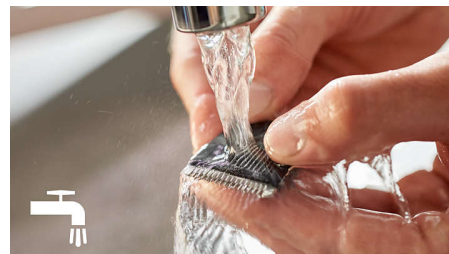

Könnyű tisztítás

Az egyszerű tisztításhoz vegye le a Philips szakállvágó fejét, és öblítse el csapvízzel. Szárítsa meg, mielőtt visszateszi a készülékre.