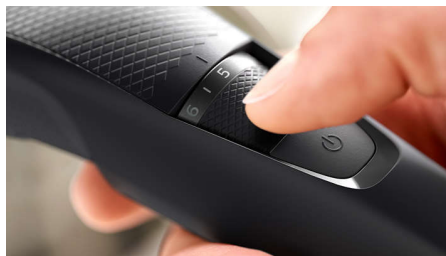

Precíziós tárcsa – 20 beállítás

Hatékony szakállvágó, amely pontosan a kívánt hosszúságra vág. Csak forgassa el a zoomgombot a 20 hosszbeállítás egyikéhez 0,5 és 10 mm között, 0,5mm-es lépésekben.