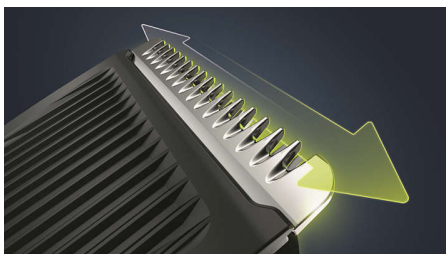

Önélező pengék

Az önélező acélpengék ugyanolyan élesek és hatékonyak maradnak, mint az első napon, hogy újra és újra tökéletes, ugyanakkor kíméletes nyírást biztosítsanak.