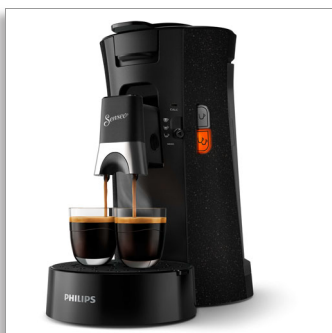

Philips SENSEO®
Select
Kávépárnás kávégép

- Intensity Plus
- Crema Plus
- Zsálya

CSA240/21

Hosszú, intenzív vagy eszpresszó – mindig SENSEO®

Válassza ki kedvenc receptjét az Intensity Plus funkcióval

Élvezze a nagyszerű ízű SENSEO® kávékat, miközben óvja a bolygónkat is. Az intuitív Intensity Plus csúszkával három nagyszerű, kiegyensúlyozott ízt élvezhet egyetlen gombnyomással.

- Az egyetlen párnás kávégép, amellyel egyszerre 2 csésze kávé készíthető
- A választott csészének vagy bögrének megfelelően beállítható kifolyó
- A vízkömentesítési fények figyelmeztetnek, ha vízkömentesítésre van szükség
- Kivehető cseppfelfogó tálca az egyszerű tisztításért
- Az intuitív csúszka segítségével könnyedén elkészítheti kedvenc kávéját