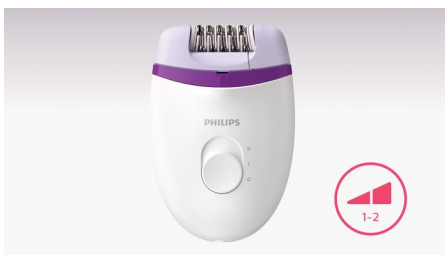

PHILIPS

Vezetékes kompakt epilátor

Satinelle Essential

lábra

BRE225/00

Egyszerű epilálás

Hetekig sima bőr

Élvezze a hetekig tartó sima lábat a Philips Satinelle készüléknek köszönhetően. Gyengéden eltávolítja a mindössze 0,5 mm hosszú szőrszálakat is, egészen a gyökerektől. Egyszerű epilálás az ergonomikus markolatnak és az optimális higiéniét biztosító, lemosható fejnek köszönhetően

Alapos eredmények

- A hatékony epilálórendszer gyökerestől távolítja el a szőrszálakat

Egyszerű és problémamentes használat

- 2 sebességfokozat a vékonyabb, illetve a vastagabb szőrszálak eltávolításához
- Profilozott, ergonomikus fogantyú a kényelmes kezelésért
- A tökéletes higiénia és a könnyű tisztítás érdekében az epilálófej lemosható.

Fénypontok

Hatékony epilálórendszer

A hatékony epilálórendszer gyökerestől eltávolítja a szőrszálakat, így bőre hetekig sima és borostamentes marad

2 sebességfokozat

2 sebességfokozat a vékonyabb és vastagabb szőrszálak eltávolításához a személyre szabottabb szörtelenítésért.

Ergonomikus markolat

A lekerekített forma a kényelmes szörtelenítést szolgálja, tökéletesen illik a kézbe. Ráadásul még tetszetős is!

Mosható epilálófej

Az epilátor feje mosható. A fej lecsatolható, és folyó víz alatt megtisztítható a tökéletes higiénia érdekében.