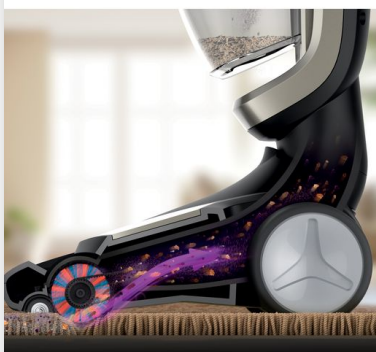

# PHILIPS

Vezeték nélküli  
újratölthető porszívó

PowerPro Aqua

3 az 1-ben

Kézi porszívó és felmosó

25,2 V

Mini turbókefe

FC6409/01