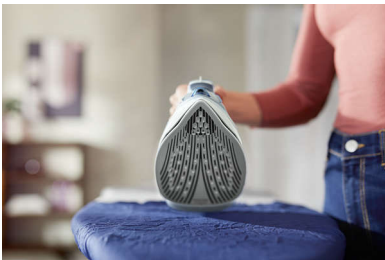

Hosszan tartó működés

- Beépített vízkömentesítő csúszka, hosszan tartó gőzteljesítmény
- A maximális stabilitás és biztonság érdekében tesztelt kábel
- A karcmentes vasalótalpnak tökéletes siklást biztosít

PHILIPS

Gőzölős vasaló

2400 W-os teljesítmény 45 g/perc folyamatos gőzkibocsátás, 180 g gőzlövet, SteamGlide Plus

Fénypontok

2400 W, a gyors felmelegedésért

Gyors felmelegedést és erős teljesítményt biztosít.

SteamGlide Plus vasalótalp

Speciális SteamGlide Plus vasalótalp bármilyen típusú anyagon könnyedén siklik, ráadásul tapadásmentes, karcmentes és könnyedén tisztítható.

Nincs több problémás csepegés

A cseppzáró rendszerünk segítségével nyugodtan vasalhat alacsony hőmérsékleten kényes textíliákat. Nem kell aggódnia a víz csepegés okozta foltképződés miatt.

Ellenőrzött minőségű kábel

Minden vasalókábelünket szigorú tesztelésnek vetjük alá a maximális biztonság és tartósság érdekében.

Függőleges gőzölés

A függőleges gőz funkció segítségével a ruhákat felfrissítheti a fogason, a függönyökből pedig fellógatott állapotukban eltávolíthatja a gyűrődéseket. Nincs szükség vasalódeszkára.