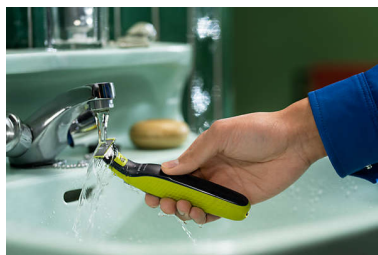

Nedves és száraz használathoz

A OneBlade vízálló (IPX7), így tisztítása egyszerű, hiszen csak a csap alá kell tartanod. Használható a zuhanyzóban is, habbal vagy anélkül, ahogy neked tetszik.

Műszaki adatok

Szerviz

Cserélhető fej: 4 havonta cseréld*