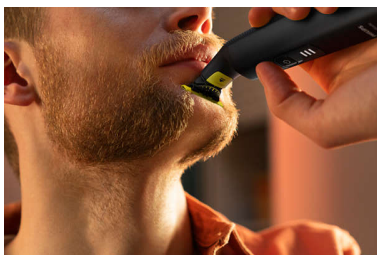

Egyszerűen használható

- Rápatintható testszőrzetfésű (3 mm)
- 120 perces lítiumion akkumulátor
- A LED-es digitális kijelző az akkumulátor és az utazózár állapotát mutatja
- Lassabban kopó penge
- Teljesen vízálló

Kényelmes borotválkozás

- Egyedülálló OneBlade technológia
- Innovatív 360 penge
- Borotválj le
- Rápatintható bőrvédő az érzékeny területekhez

Éles pengék

- Kétoldalas penge: precíz és jól irányítható
- Formázd tökéletesre

Egyenletes trimmelés

Fénypontok

Egyedülálló OneBlade technológia

A Philips OneBlade az arc szőrtelenítéséhez tervezett forradalmi technológiával rendelkezik. Segítségével bármilyen hosszú szőrzet borotválható. A kettős védelem – a csúszást elősegítő bevonat és lekerekített végek – könnyebbé és kényelmessé teszik a borotválkozást. A borotválási technológiának köszönhetően a gyorsan mozgó penge (12000 vágás percenként) rendkívül hatékony – még hosszabb szőrzet esetén is.

Innovatív 360 penge

Az innovatív 360 penge minden irányban mozog, hogy igazodjon az arc vonalához. Kialakításának köszönhetően folyamatosan érintkezik a bőrrel, és jól irányítható. Könnyedén borotválja és trimmeli a nehezen elérhető helyeket is – kevesebb mozdulattal és nagyobb kényelemmel.*