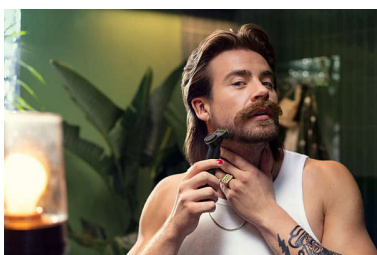

Trimmeld rövidebbre

Vágd a szakállad egyenletes hosszúságúra a mellékelt állítható precíziós fésűvel. Válassz egyet a 14 választható méret közül, és élvezz bármilyen stílust a délutáni borostától a hosszú szakállig.