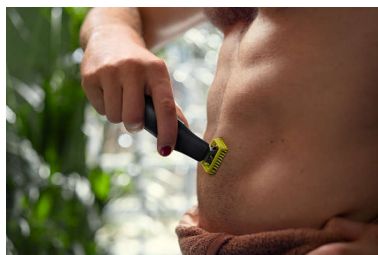

Kényelmes borotválkozás

- Egyedülálló OneBlade technológia
- Innovatív 360 penge
- Borotválj le
- Rápatintható bőrvédő az érzékeny területekhez

Éles pengék

- Kétoldalas penge: precíz és jól irányítható
- Formázd tökéletesre

Innovatív 360 penge

Az innovatív 360 penge minden irányban mozog, hogy igazodjon az arc vonalához. Kialakításának köszönhetően folyamatosan érintkezik a bőrrel, és jól irányítható. Könnyedén borotválja és trimmeli a nehezen elérhető helyeket is – kevesebb mozdulattal és nagyobb kényelemmel.*

Formázd tökéletesre

Hozz létre pontos kontúrokat a kétoldalú pengével. Bármelyik irányba borotválhatsz, így jól láthatsz minden egyes szőrszálat. Pillanatok alatt formázd tökéletesre az arcszőrzeted!

Borotválj le

A OneBlade nem vág annyira közel a bőrfelszínhez, mint a hagyományos borotva, így kíméletes marad a bőrhöz. Haladj a növekedési iránnyal szemben, és borotválj bármilyen hosszúságú szőrt könnyedén!

Felpattintható testszőrtzfésű