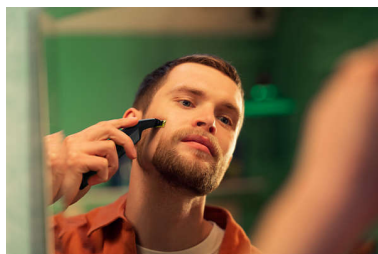

Innovatív 360 penge

Az innovatív 360 penge minden irányban mozog, hogy igazodjon az arc vonalához. Kialakításának köszönhetően folyamatosan érintkezik a bőrrel, és jól irányítható. Könnyedén borotválja és trimmeli a nehezen elérhető helyeket is – kevesebb mozdulattal és nagyobb kényelemmel.*

Trimmeld rövidebbre

Vágd a szakállad egyenletes hosszúságúra a mellékelt állítható precíziós fésűvel. Válassz egyet a 14 választható méret közül, és élvezz bármilyen stílust a délutáni borostától a hosszú szakállig.

Formázd tökéletesre

Hozz létre pontos kontúrokat a kétoldalú pengével. Bármelyik irányba borotválhatsz, így jól láthatsz minden egyes szőrszálat. Pillanatok alatt formázd tökéletesre az arcszőrzeted!

Borotválj le