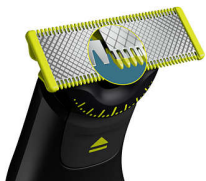

Egyszerűen használható

- Rápatintható testszőrzetfésű (3 mm)
- 120 perces lítiumion akkumulátor
- A LED-es digitális kijelző az akkumulátor és az utazózár állapotát mutatja
- Lassabban kopó penge
- Teljesen vízálló

Kényelmes borotválkozás

- Egyedülálló OneBlade technológia
- Innovatív 360 penge
- Borotválj le
- Rápatintható bőrvédő az érzékeny területekhez

Éles pengék

- Kétoldalas penge: precíz és jól irányítható
- Formázd tökéletesre

Egyenletes trimmelés

Fénypontok

Egyedülálló OneBlade technológia

A Philips OneBlade az arc szőrtelenítéséhez tervezett forradalmi technológiával rendelkezik. Segítségével bármilyen hosszú szőrzet borotválható. A kettős védelem – a csúszást elősegítő bevonat és lekerekített végek – könnyebbé és kényelmessé teszik a borotválkozást. A borotválási technológiának köszönhetően a gyorsan mozgó penge (12000 vágás percenként) rendkívül hatékony – még hosszabb szőrzet esetén is.

Innovatív 360 penge

Az innovatív 360 penge minden irányban mozog, hogy igazodjon az arc vonalához. Kialakításának köszönhetően folyamatosan érintkezik a bőrrel, és jól irányítható. Könnyedén borotválja és trimmeli a nehezen elérhető helyeket is – kevesebb mozdulattal és nagyobb kényelemmel.*