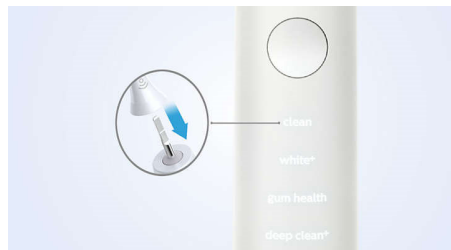

BrushSync módpárosítás

Az intelligens kefejek garantálják, hogy Ön a lehető legjobb tisztítás eléréséhez megfelelő üzemmódot és intenzitást használja. Például tegyük fel, hogy W3 Premium White kefejeget használ. A DiamondClean 9000 BrushSync technológiája automatikusan szinkronizálja a fogkefejeget White+ móddal, így segít fehériteni fogait.

HX9911/94