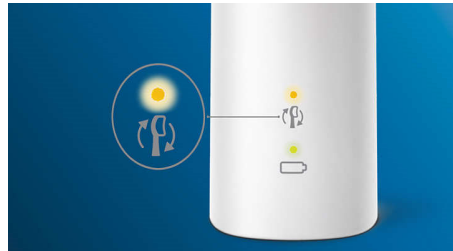

BrushSync csere-emlékeztető

Minden fogkefe elhasználódik egy idő után. Azonban a BrushSync technológiánk nyomon követi, hogy mennyi ideje használja a fogkefefejet, és hogy milyen erős nyomást fejt ki. Ha itt az idő a cseréire, a markolaton egy jelzőfény, illetve egy rövid hangjelzés figyelmeztet erre. Így biztos lehet abban, hogy fogkeféje jó munkát végez.