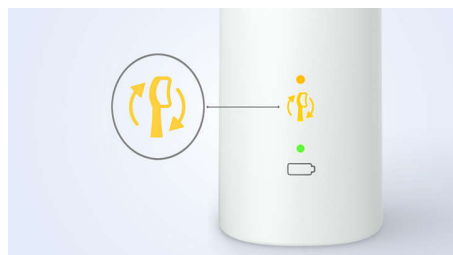

BrushSync csere-emlékeztető

Idővel minden kefefej elkopik, ezért rendszeresen ellenőrizze a kefefej állapotát, és azt, hogy megfelelően tisztít-e. BrushSync technológiánk nyomon követi, hogy mennyi ideje használja a kefefejet, és hogy milyen

HX3675/13

keményen súrolt azzal. A markolaton található BrushSync csereemlékeztető és egy rövid sípolás jelzi, hogy ideje kicserélni a fejet.