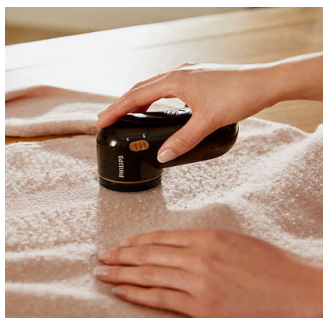

8800 fordulat/perc pengerotáció

A pengék akár 8800 fordulat/perc sebességgel forognak a bolyhok ruhadarabokból való hatékony és gyors eltávolítása érdekében.