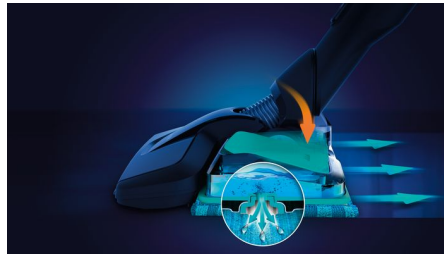

AquaBoost

AquaBoost üzemmód a makacsabb szennyeződések gyorsabb eltávolításáért.