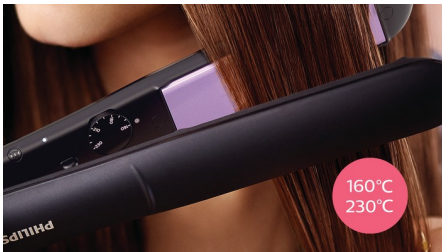

Hőmérséklet-tartomány

160–230 °C-ig terjedő hőmérséklet-tartomány között választhat a tartós eredmény érdekében, a hajsálak sérülése kockázatának minimalizálásával.