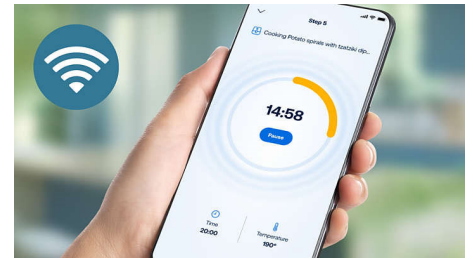

Merítsen könnyedén ihletet kávéjához a HomeID alkalmazásból

Tudjon meg mindent, amit a teljesen automata espresszógépéről tudnia kell, és fedezze fel a kávéházi receptek korlátlan, inspiráló világát a HomeID alkalmazással.