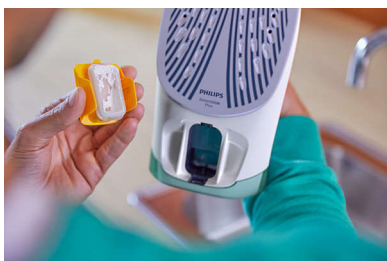

Quick Calc Release funkció

Quick Calc Release a vasaló könnyű tisztításáért és a hosszan tartó gőzteljesítményért.