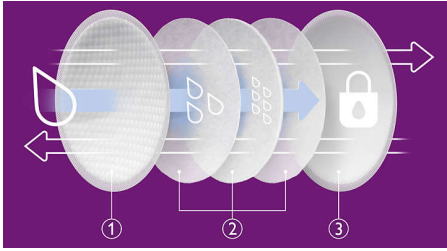

PHILIPS

AVENT

Melltartóbetét

60db eldobható melltartóbetét

SCF254/61

Rendkívüli kényelem és magabiztosság

A Philips Avent eldobható melltartóbetétek segítik a szoptatást. A méhsejt textúra, az ultravékony, rendkívüli nedvszívó képességgel rendelkező mag és a szivárgásmentes, légáteresztő kialakítás száraz érzetet és kényelmet biztosít éjjel-nappal.

Szivárgásmentes és légáteresztő

- Szivárgásmentes és légáteresztő külső réteg

Selymesen puha érzés

- Méhsejtes felső réteg

Rendkívüli nedvszívó képesség

- Ultra nedvszívó anyag és háromrétegű mag

Ultravékony és diszkrét

- 2 öntapadó csík, hogy a betétek a helyükön maradjanak
- Egyesével csomagolt a higiéniaért
- Átlagosan mindössze 2 mm
- Szakértők segítségével fejlesztve

Fénypontok

Méhsejt textúra

A méhsejtes felső réteg puha és kényelmes érintést nyújt.

Ultra nedvszívó mag

Az ultra nedvszívó mag elnyeli a nedvességet és egész nap szárazon tartja a bőrt.

Szivárgásmentesen és légáteresztő

A külső réteg szivárgásmentes hatása szárazon tartja a ruhákat, mégis légáteresztő érzetet nyújt.