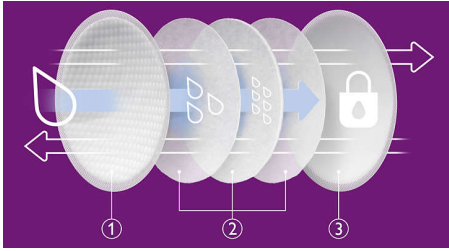

Fénypontok

Méhsejt textúra

A méhsejtes felső réteg puha és kényelmes érintést nyújt.