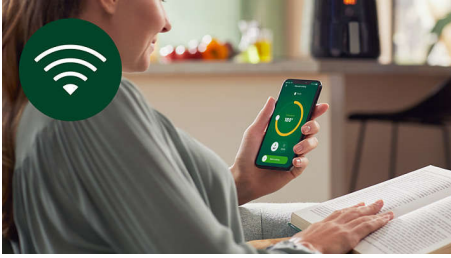

Fénypontok

Válassza ki, állítsa be és lazítson

Párosítsa az Airfryer készüléket a NutriU alkalmazással, így távolról választhat programot vagy receptet, és bárholnan felügyelheti az ételt. Lazíthat – hiszen otthon forró, friss étel várja.