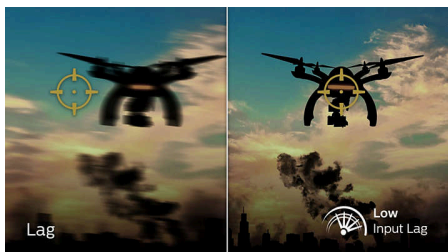

Alacsony bemeneti késleltetés

A bemeneti késleltetés az az időtartam, ami egy csatlakoztatott eszközzel történő műveletvégzés és az eredmény képernyőn való megjelenése között eltelik. Az alacsony bemeneti késleltetés csökkenti a késési időt az eszköztől történő parancsbevitel és az eredmény monitoron való megjelenése között. Ez nagy mértékben javítja a hatékonyságot a gyors mozdulatokat igénylő videojátékoknál, ami különösen fontos a gyors tempójú, verseny jellegű játékok esetén.