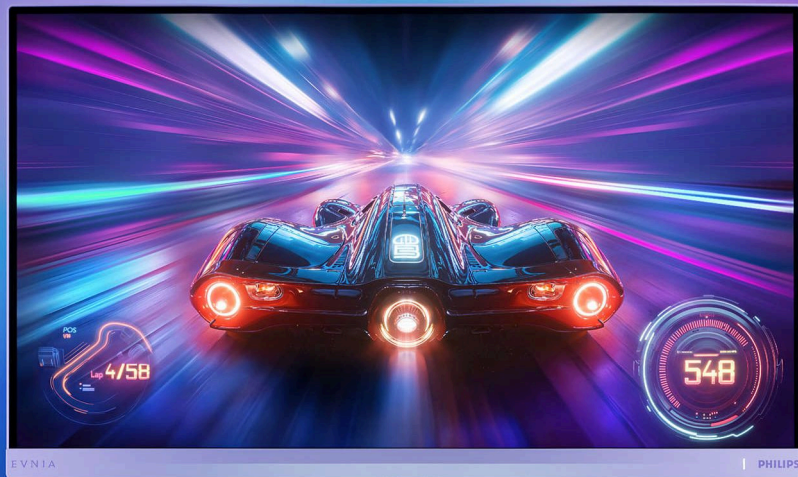

# EVNIA

KETTŐS ÜZEMMÓDÚ,  
játékhoz tervezett monitor

Fast IPS Gaming monitor

Evnia 5000

27" (68,5 cm)

3840 x 2160 (4K UHD)

1920 x 1080 (Full HD)

27M2N5901A