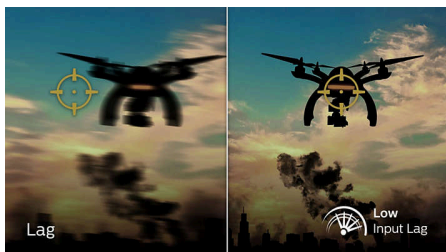

Alacsony bemeneti késleltetés

A bemeneti késleltetés az az időtartam, ami egy csatlakoztatott eszközzel történő műveletvégzés és az eredmény képernyőn való megjelenése között eltelik. Az alacsony bemeneti késleltetés csökkenti a késési időt az eszközzel történő parancsbevitel és az eredmény monitoron való megjelenése között. Ez nagy mértékben javítja a hatékonyságot a gyors mozdulatokat igénylő videojátékoknál, ami különösen fontos a gyors tempójú, verseny jellegű játékok esetén.