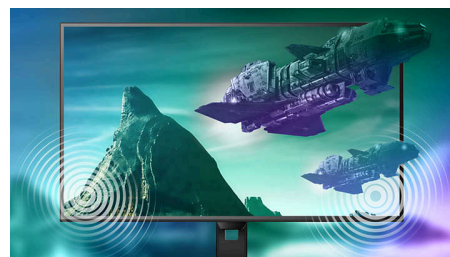

Beépített sztereó hangszórók

Egy pár kiváló minőségű sztereó hangszóró a kijelzőbe építve. A típustól és kialakítástól függően lehet látható és előlről sugárzó, rejtett és alulról, felülről, vagy hátulról sugárzó.