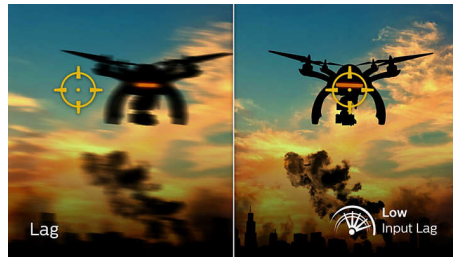

Alacsony bemeneti késleltetés

A bemeneti késleltetés az az időtartam, ami egy csatlakoztatott eszközzel történő műveletvégzés és az eredmény képernyőn való megjelenése között eltelik. Az alacsony bemeneti késleltetés csökkenti a késési időt az eszköztől történő parancsbevitel és az eredmény monitoron való megjelenése között. Ez nagy mértékben javítja a hatékonyságot a