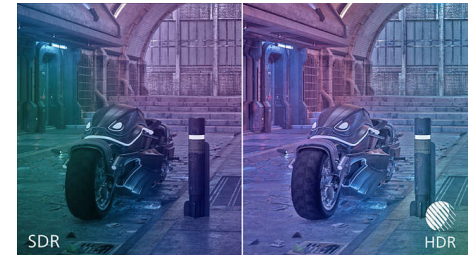

Széles dinamikatartomány (HDR)

A széles dinamikatartomány (HDR) drámaian más vizuális élményt nyújt. A bámulatos fényerővel, az összehasonlíthatatlan kontraszttal és a megnyerő színekkel a képek jóval nagyobb fényerővel kelnek életre, miközben sokkal mélyebb, árnyaltabb feketék jellemzik őket. Képernyőn még sosem látott, gazdag, új színek szélesebb palettáját képes visszaadni, és olyan vizuális élményben lesz része, mely rabul ejti az érzékeit és ösztönzi az érzelmeit.