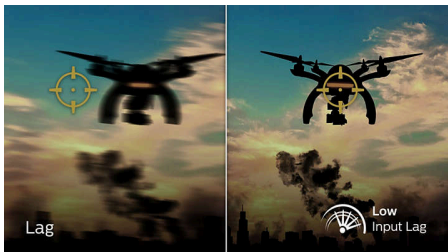

Lenyűgöző megjelenítés

- 16:9-es Full HD kijelző az éles, részletgazdag képekért
- High Dynamic Range (HDR) a még élethűbb színes képekért

Fast IPS Gaming monitor

Full HD játékhoz tervezett monitor

27M2N3200NF/00

Fénypontok

144 Hz-es játékelmény

Ön intenzíven, versenyszerűen játszik. Késleltetésmentes, igazán folyamatos képeket biztosító kijelzőre van szüksége. Ez a Philips kijelző másodpercenként 144-szer gondoskodik a képernyőn megjelenített tartalom újrarajzolásáról, amely ténylegesen 2,4-szer gyorsabb a normál kijelzőknél. Az alacsonyabb képfrekvencia azt jelenti, hogy az ellenségek látszólag pontról pontra ugrálnak a képernyőn, ami miatt nehezebb őket eltalálni. A 144 Hz-es képfrekvencia révén láthatja azokat a kritikus fontosságú hiányzó képeket is, amelyek az ellenség mozgását igazán folyamatosan mutatják be, így könnyű becélolni őket. A különlegesen kis bemeneti késleltetés és a kép akadozásmentessége miatt ez a Philips kijelző tökéletes partner a játékokhoz.

Alacsony bemeneti késleltetés

A bemeneti késleltetés az az időtartam, ami egy csatlakoztatott eszközzel történő műveletvégzés és az eredmény képernyőn való megjelenése között eltelik. Az alacsony bemeneti késleltetés csökkenti a késési időt az eszköztől történő parancsbevitel és az eredmény monitoron való megjelenése között. Ez nagy mértékben javítja a hatékonyságot a gyors mozdulatokat igénylő videojátékoknál, ami különösen fontos a gyors tempójú, verseny jellegű játékok esetén.