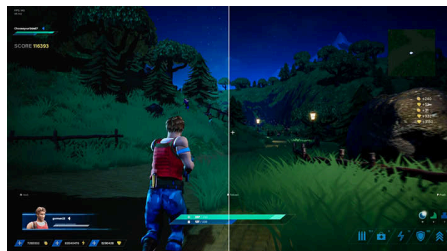

ShadowBoost

Ez a funkció lineárisan javítja a sötét jeleneteket. A ShadowBoost funkció három kiválasztható szinttel rendelkezik, amelyek javítják az általános fényerőt, így végső soron gyönyörű képminőséget és nagy kontrasztot eredményeznek.