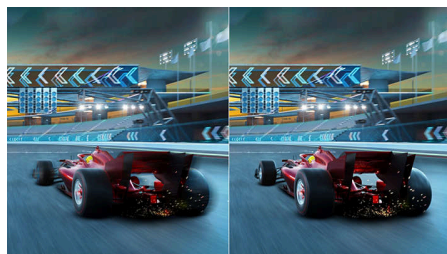

Smart MBR

A mozgáselmosódás csökkentése érdekében a monitor LED-es háttérvilágítása a frissítési frekvenciával párhuzamosan működik, és a lehető legjobb képtisztaság érdekében szabályozza a fényerőszinteket. Kérjük, vegye figyelembe, hogy a Smart MBR egy játékmód, és amikor nincs folyamatban játék, javasolt kikapcsolni a funkciót, mert az a képernyő vibrálását okozhatja.