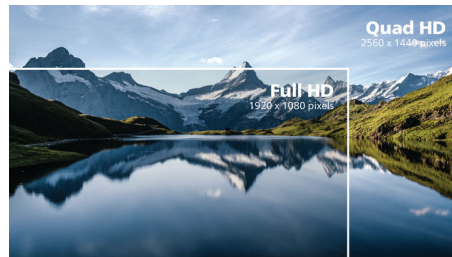

Kristálytisztá képek

Ezek a Philips képernyők Crystalclear, Quad HD 2560x1440 vagy 2560x1080 képpont felbontású képeket biztosítanak. A nagy teljesítményű, nagy képpont-sűrűségű paneleket használó, nagy sávzélességű források – pl. Displayport, HDMI, Dual link DVI – által vezérelt új kijelzők életet adnak képeinek és grafikáinak. Ön lehet a CAD-CAM megoldásokhoz rendkívüli részletességet megkövetelő, igényes profi, 3D grafikai alkalmazásokkal dolgozó alkotó, vagy hatalmas táblázatokat kezelő pénzügyi guru. A Philips

kijelzők garantálják az Crystalclear kristálytisztá megjelenítést.