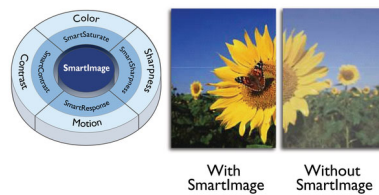

SmartImage

A SmartImage egy különleges, élvonalbeli Philips technológia, amely elemzi a képernyőn megjelenített tartalmat, és gondoskodik az optimalizált megjelenítésről. Ez a felhasználóbarát kezelőfelület lehetővé teszi a különböző alkalmazásoknak leginkább megfelelő mód kiválasztását: Iroda, Fotó, Film, Játék, Gazdaságos stb. A választás alapján a SmartImage dinamikusan optimalizálja a kontrasztot, a színtelítettséget és az élességet a fotók és videók tökéletes megjelenítése érdekében. A Gazdaságos mód jelentős energiamegtakarítást biztosít az Ön számára. Mindez az Ön rendelkezésére áll, azonnal, egyetlen gombnyomásra!