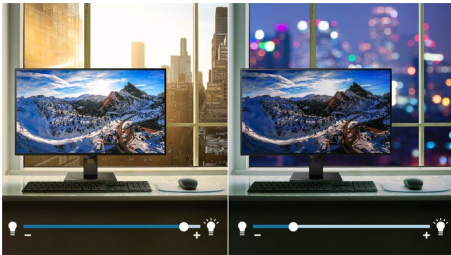

Philips Monitor
LCD monitor,
PowerSensor funkcióval

B-sorozatú

27"-es (68,6 cm-es)
2560 x 1440 (QHD)

275B1

Kristálytisza kép, hogy még több munkát végezhesen el

Gondoskodjon a legjobb munkavégzésről a Philips monitorával. A kristálytisza QHD megfelelő teret és áttekinthetőséget biztosít Önnek a munkájához. Produktivitást és fenntarthatóságot növelő funkciók tárházával ellátva. Szemkímélő funkciók TÜV tanúsítvánnyal a szemfáradás csökkentésére.

PHILIPS

Fénypontok

PowerSensor

A PowerSensor beépített „személyérzékelő”, amely ártalmatlan infravörös sugarak kibocsátásával és fogadásával határozza meg, hogy a felhasználó a monitor előtt tartózkodik-e. A technológia automatikusan csökkenti a monitor fényerejét, ha a felhasználó eltávolodik az asztaltól, így az energiaköltségek akár 70 százalékkal csökkenthetők, a monitor élettartama pedig jelentősen növelhető.

LightSensor

A LightSensor egy intelligens érzékelő segítségével a helyiség fényviszonyaihoz állítja be a kép fényerejét, így minimális energiafelhasználással tökéletes képet nyújt.

Kristálytisztá képek

Ezek a Philips képernyők Crystalclear, Quad HD 2560x1440 vagy 2560x1080 képpont felbontású képeket biztosítanak. A nagy teljesítményű, nagy képpont-sűrűségű paneleket használó, nagy sáv szélességű források – pl. Displayport, HDMI, Dual link