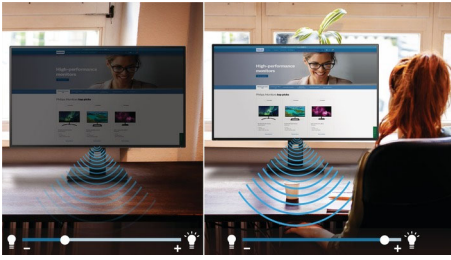

Az Ön munkamódszeréhez tervezve

- TÜV Eye Comfort tanúsítvánnyal a szem fáradásának csökkentéséért
- LowBlue üzemmód a szemet kímélő hatékonyság érdekében
- Kevésbé fárasztja a szemet a villódzásmentes technológiának köszönhetően
- EasyRead üzemmód a papírhoz hasonló olvasási élményért
- A SmartErgoBase felhasználóbarát, ergonomikus beállításokat tesz lehetővé

PHILIPS

Fénypontok

PowerSensor

A PowerSensor beépített „személyérzékelő”, amely ártalmatlan infravörös sugarak kibocsátásával és fogadásával határozza meg, hogy a felhasználó a monitor előtt tartózkodik-e. A technológia automatikusan csökkenti a monitor fényerejét, ha a felhasználó eltávolodik az asztaltól, így az energiaköltségek akár 70 százalékkal csökkenthetők, a monitor élettartama pedig jelentősen növelhető.