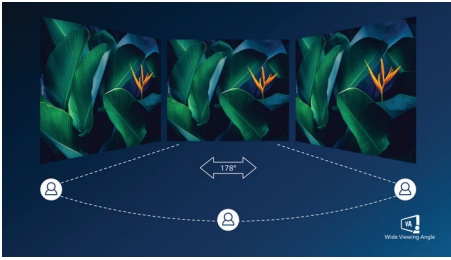

Tapasztalja meg a valódi multimédiát

- A HDMI univerzális digitális csatlakoztathatóságot biztosít
- Beépített sztereó hangszórók multimédiához
- DisplayPort csatlakozás a látvány maximalizálásáért

PHILIPS

LCD monitor
V sorozat 27"-es (68,6 cm-es), 1920 x 1080 (Full HD)

272V8LA/00

Fénypontok

VA-kijelző

A Philips VA LED-kijelző korszerű, réteges, függőleges elrendezésű technológiát használ, amely rendkívül nagy kontrasztarányt biztosít a széles nézési szögű és élénk színű képeken. Míg az általános irodai alkalmazásokat könnyű használni, a kijelző kifejezetten fényképek, internetezés, mozifilmek, játékok és igényes grafikai alkalmazások számára lett kifejlesztve. Az optimalizált pixelkezelési technológia 178/178 fokban, rendkívül széles betekintési szöget biztosít, ami éles képeket eredményez.