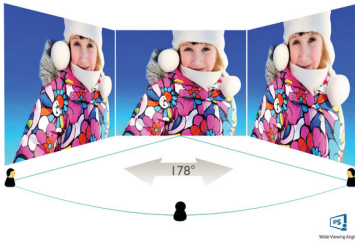

Fénypontok

IPS technológia

Az IPS képernyők fejlett technológiát alkalmaznak, amely rendkívül széles, 178/178 fokos nézési szöveget nyújt. Így a képernyőt szinte bármilyen szögből nézheti. A normál TN panelekkel ellentétben az IPS képernyők kifejezetten éles képet és élénk színeket biztosítanak, ezért nemcsak fotók, filmek megtekintéséhez vagy webböngészéshez ideálisak, hanem olyan professzionális alkalmazásokhoz is, amelyek esetében fontos a színhűség és az állandó fényerő.