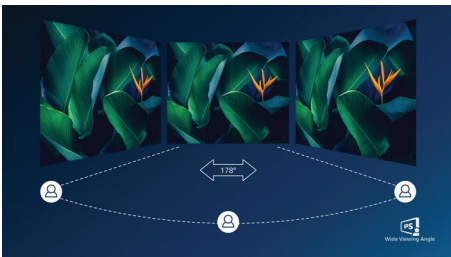

PHILIPS

Fénypontok

4-oldalas, keret nélküli

A négy oldalán hihetetlenül keskenyen kialakított, szinte teljesen keret nélküli kijelző minimalista megjelenést és hatalmas területet biztosít a tartalmak számára. Növelje a produktivitását, és összpontosítson az élénk képekre, amelyek tökéletesen jelennek meg. Jelentősen széles látvány zavaró tényezők nélkül még több monitor esetén is elfordított módban.

IPS technológia

Az IPS képernyők fejlett technológiát alkalmaznak, amely rendkívül széles, 178/178 fokos nézési szöveget nyújt. Így a képernyőt szinte bármilyen szögből nézheti. A normál TN panelekkel ellentétben az IPS képernyők kifejezetten éles képet és élénk színeket biztosítanak, ezért nemcsak fotók, filmek megtekintéséhez vagy webböngészéshez ideálisak, hanem olyan professzionális alkalmazásokhoz is, amelyek esetében fontos a színhűség és az állandó fényerő.