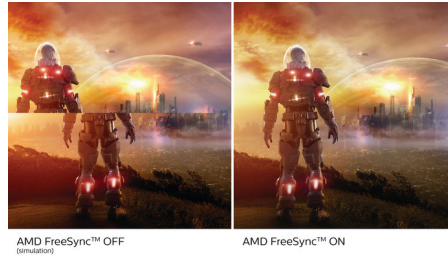

Rendkívül gördülékeny játékmenet

A szaggatott játékmenetnek vagy a szaggatott képnek nem kellene feltétlenül a játék velejárájának lennie. Az új Philips monitorral nem is az. Az AMD FreeSync™ technológia szinte bármilyen képssebesség mellett képhibamentes működést, problémamentes, gyors frissítést és szupergyors válaszidőt biztosít.