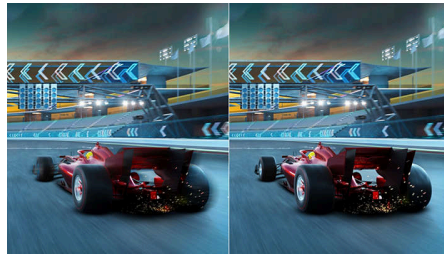

Smart MBR

A mozgásmozgás csökkentése érdekében a monitor LED-es háttérvilágítása a frissítési frekvenciával párhuzamosan működik, és a lehető legjobb képtisztaság érdekében szabályozza a fényerőszinteket. Kérjük, vegye figyelembe, hogy a Smart MBR egy játékmód, és amikor nincs folyamatban játék, javasolt kikapcsolni a funkciót, mert az a képernyő vibrálását okozhatja.