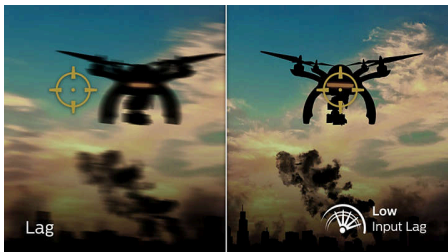

Lenyűgöző megjelenítés

- 16:9-es Full HD kijelző az éles, részletgazdag képekért
- High Dynamic Range (HDR) a még élethűbb színes képekért

Gaming monitor

Full HD játékhoz tervezett monitor

Fénypontok

144 Hz-es játékelmény

Ön intenzíven, versenyszerűen játszik. Késleltetésmentes, igazán folyamatos képeket biztosító kijelzőre van szüksége. Ez a Philips kijelző másodpercenként 144-szer gondoskodik a képernyőn megjelenített tartalom újrarajzolásáról, amely ténylegesen 2,4-szer gyorsabb a normál kijelzőknél. Az alacsonyabb képfrekvencia azt jelenti, hogy az ellenségek látszólag pontról pontra ugrálnak a képernyőn, ami miatt nehezebb őket eltalálni. A 144 Hz-es képfrekvencia révén láthatja azokat a kritikus fontosságú hiányzó képeket is, amelyek az ellenség mozgását igazán folyamatosan mutatják be, így könnyű becélolni őket. A különösen kis bemeneti késleltetés és a kép akadozásmentessége miatt ez a Philips kijelző tökéletes partner a játékokhoz.

Alacsony bemeneti késleltetés

A bemeneti késleltetés az az időtartam, ami egy csatlakoztatott eszközzel történő műveletvégzés és az eredmény képernyőn való megjelenése között eltelik. Az alacsony bemeneti késleltetés csökkenti a késési időt az eszköztől történő parancsbevitel és az eredmény monitoron való megjelenése között. Ez nagy mértékben javítja a hatékonyságot a gyors mozdulatokat igénylő videojátékoknál, ami különösen fontos a gyors tempójú, verseny jellegű játékok esetén.