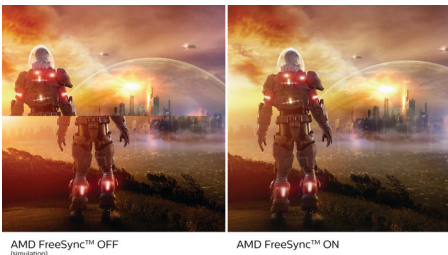

PHILIPS

Full HD játékhoz tervezett monitor
Momentum 3000 24"-es (23,8"/60,5 cm átmérő), 1920 x 1080 (Full HD)

24M1N3200ZA/00

Fénypontok

NVIDIA® G-SYNC®-kompatibilis

Amikor nagy frissítési sebességű, intenzív játékokat játszik, a grafika optimális szinkronizálása nélkül előfordulhat, hogy a kép akadozik. A tanúsítottan NVIDIA® G-SYNC®-kompatibilis Philips Momentum kijelző csökkenti a kép akadozását, és a zökkenőmentes játékélmény érdekében szinkronizálja monitorja frissítési sebességét a grafikus kártya kimenetével. A képek azonnal megjelennek, a tárgyak élesebbek, a játékmenet sima: a lenyűgöző látvány komoly versenylőnyt biztosít.

AMD FreeSync™ Premium

A szaggatott játékmenetnek vagy a szaggatott képnek nem kellene feltétlenül a játék velejárójának lennie. Az AMD FreeSync™ Premium a komoly játékosoknak akadozásmentes, folyamatos játék élményét nyújtja, csúcsteljesítmény mellett. Nincsenek kompromisszumok, magabiztos játék nagy frissítési gyakorisággal, alacsony képkockasebesség-kompenzációval és alacsony késleltetéssel.