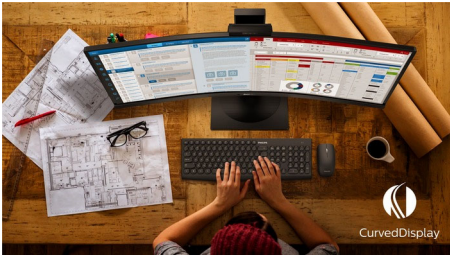

Philips Monitor
Full HD ívelt LCD monitor

E sorozat

24"-es (23,6" / 59,9 cm átmérő)
1920 x 1080 (Full HD)

241E1SC

Egyszerűen magával ragadó

A 24"-es, ívelt E-sorozatú kijelző valóban magával ragadó élményt biztosít – stílusos kialakításban. Tapasztalja meg az éles Full HD képeket és az AMD FreeSync™ technológiának köszönhetően egyenletes mozgást.

Környezetbarát megoldások

- Higanymentes, környezetbarát kijelző

PHILIPS

Fénypontok

Ívelt tervezésű képernyő

Az asztali monitorok személyes felhasználói élményt nyújtanak, amelyhez nagyon jól illeszkedik az ívelt tervezés. Az ívelt képernyő kellemes, mégis finoman magába szippantó hatást kelt, amely Önre összpontosul az asztal fókuszában.

VA-kijelző

A Philips VA LED-kijelző korszerű, réteges, függőleges elrendezésű technológiát használ, amely rendkívül nagy kontrasztarányt biztosít a széles nézési szögű és élénk színű képeken. Míg az általános irodai alkalmazásokat könnyű használni, a kijelző kifejezetten fényképek, internetezés, mozifilmek, játékok és igényes grafikai alkalmazások számára lett kifejlesztve. Az optimalizált pixelkezelési technológia 178/178 fokos, rendkívül széles betekintési szöveget biztosít, ami éles képeket eredményez.