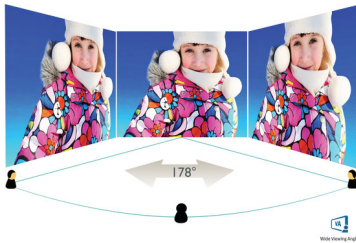

VA-kijelző

A Philips VA LED-kijelző korszerű, réteges, függőleges elrendezésű technológiát használ, amely rendkívül nagy kontrasztarányt biztosít a széles nézési szögű és élénk színű képeken. Míg az általános irodai alkalmazásokat könnyű használni, a kijelző kifejezetten fényképek, internetezés, mozifilmek, játékok és igényes grafikai alkalmazások számára lett kifejlesztve. Az optimalizált pixelkezelési technológia 178/178 fokos, rendkívül széles betekintési szöveget biztosít, ami éles képeket eredményez.