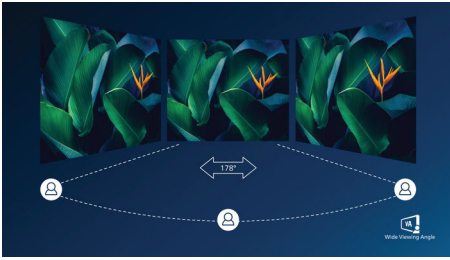

Szemkímélő világítás

- Kevésbé fárasztja a szemet a villódzásmentes technológiának köszönhetően
- LowBlue üzemmód a szemet kímélő hatékonyság érdekében
- EasyRead üzemmód a papírhoz hasonló olvasási élményért

Tökéletesen illeszkedik a környezetébe

- Kompakt, helytakarékos kialakítás
- VESA tartó a rugalmasságért

PHILIPS

Fénypontok

VA-kijelző

A Philips VA LED-kijelző korszerű, réteges, függőleges elrendezésű technológiát használ, amely rendkívül nagy kontrasztarányt biztosít a széles nézési szögű és élénk színű képeken. Míg az általános irodai alkalmazásokat könnyű használni, a kijelző kifejezetten fényképek, internetezés, mozifilmek, játékok és igényes grafikai alkalmazások számára lett kifejlesztve. Az optimalizált pixelkezelési technológia 178/178 fokos, rendkívül széles betekintési szöget biztosít, ami éles képeket eredményez.

EasyRead üzemmód

EasyRead üzemmód a papírhoz hasonló olvasási élményt

Műszaki adatok

Kép/Kijelző

- LCD panel típusa: VA LCD
- A háttérvilágítás típusa: W-LED rendszer
- Panel mérete: 21,5" / 54,6 cm
- Kijelző bevonata: Csillagvédelem, 3H, fátyolos hatás: 25%
- Tényleges képfelület: 478,656 (H) x 260,28 (V)
- Képfórmula: 16:9
- Optimális felbontás: 1920 x 1080, 60 Hz-en
- Képpontsűrűség: 102 PPI
- Válaszidő (tipikus): 4 ms (GtG)*
- Fényerő: 250 cd/m²
- Kontrasztarány (tipikus): 3000:1
- SmartContrast: Mega Infinity DCR
- Képpont-osztásköz: 0,2493 x 0,241 mm
- Megtekintési szög tartomány: 178° (H) / 178° (V), C/R > 10 mellett
- A kijelző színei: 16,7 M
- Képjavitás: SmartImage
- Páztázási frekvencia: 30–85 kHz (H) / 48–75 Hz (V)
- sRGB
- Villódzásmentes
- LowBlue üzemmód
- EasyRead