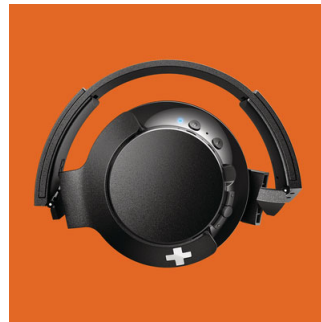

Kis méretre összehajtható

Az egyedülállóan kompakt összehajtható kivitelű fejhallgató út közben is a legjobb

élményt nyújtja. Laposra és kis méretűre is összehajtható, így egyszerűen hordozható és tárolható.