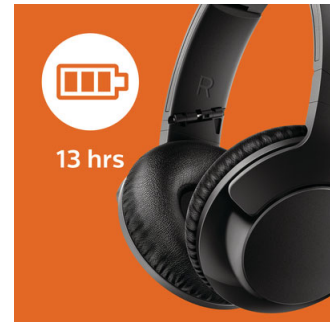

12 órás játékidő

A 12 órás játékidőnek köszönhetően lehetősége van az egész napos zenehallgatásra.