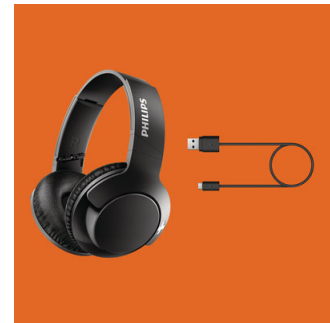

USB töltőkábel

A mellékelt USB töltőkábelnek köszönhetően fejhallgatója mindig fel lesz töltve, amikor csak szüksége van rá.