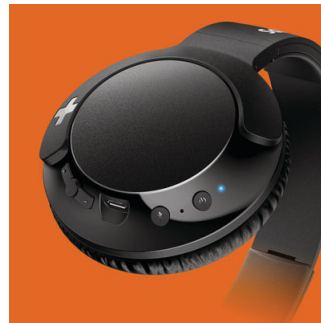

Kezelőgombok

A jobb oldali kagylón található kezelőgombok lehetővé teszik, hogy egy gombnyomással váltson zenelejátszásra vagy telefonhívásokra.