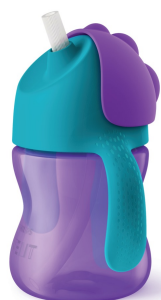

PHILIPS

AVENT

Bendy Szívószálas ítató pohár

Bendy szívószálas pohár

200 ml

9 hó+

1 db-os

SCF796/02

Hozzájárul a fogak egészséges fejlődéséhez*

Szivárgás elleni szelep a kiömlések elkerülése érdekében

A fogfejlődést elősegítő, formázott kialakítású Philips Avent Bendy szívószálas pohár ideális választás a növekedésben lévő, aktív tipegők számára. Ez a szakértők segítségével kifejlesztett pohár a legjobb szívószálas termékünk.*

Hozzájárul a fogak egészséges fejlődéséhez*

- Philips Avent poharaink követik gyermeke fejlődését
- Egészséges fogfejlődés

Kis méret és markolatok – Ideális az első szívószálas kortyokhoz

- Ergonomikus markolat és puha szívószál – ideális a kisgyermek számára
- A szívószál alsó része hajlított, hogy az utolsó cseppet is könnyű legyen meginni