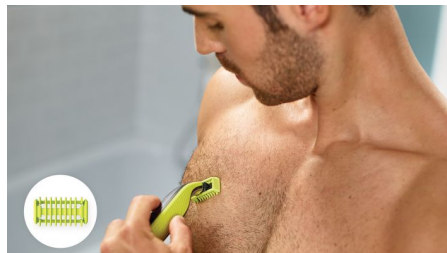

Kényelmes borotválkozás

- Egyedülálló OneBlade technológia
- Rápattintható bőrvédő az érzékeny területekhez

Egyszerű trimmelés

- Egyszerű trimmelés bármilyen irányban (3 mm)

Egyszerű használat

- Tartós OneBlade

Fénypontok

Egyedülálló OneBlade technológia

A Philips OneBlade az arc és a test szőrtelenítéséhez tervezett forradalmian új technológiával rendelkezik. Segítségével bármilyen hosszú szőrzet trimmelhető, formázható és borotválható. A kettős védelem – a csúszást elősegítő bevonat és lekerekített végek – könnyebbé és kényelmessé teszik a borotválkozást. A borotválási technológiának köszönhetően a gyorsan mozgó penge (200 vágás másodpercenként) rendkívül hatékony – még hosszabb szőrzet esetén is.

Tartós OneBlade

A pengéket hosszan tartó működésre tervezték. Az optimális teljesítmény fenntartása érdekében elég csak 4 havonta cserélni őket.* A pengék cseréje egyszerűen megoldható.

Borotvafésű

A bőrvédő felhelyezésével extra védőréteggel láthatod el az érzékeny területeket.

Felpattintható testszőrzetfésű

A testszőrzetfésű (3 mm) felhelyezésével bármilyen irányban könnyedén trimmelhetsz.

Műszaki adatok

Vágási és borotválkozási teljesítmény

Borotválkozási rendszer: Kontúrkövető technológia, Kettős védelem