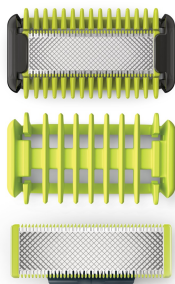

PHILIPS

Face + Body készlet

OneBlade

1 arcszörvágó, 1 testszörvágó penge

Minden OneBlade-del kompatibilis

Akár 4 hónapig is használhatók*

1 db testszörzefésű

QP620/50

Bármilyen hosszú szőrzet trimmelése, formázása és borotválása

A szőrt vágja el, a bőrt nem

A Philips OneBlade Face + Body trimmel, formáz és borotvál bármilyen hosszúságú szőrzetet. Egy archoz való pengét, egy bőrvédővel ellátott, testhez való pengét és egy testszörzefésűt tartalmaz. Nincs szükség többé megannyi eszközre – a OneBlade-re mindent rábízatsz.

Kényelmes borotválkozás

- Egyedülálló OneBlade technológia
- Rápattintható bőrvédő az érzékeny területekhez

Egyszerű trimmelés

- Egyszerű trimmelés bármilyen irányban (3 mm)

Egyszerű használat

- Tartós OneBlade

Fénypontok

Egyedülálló OneBlade technológia

A Philips OneBlade az arc és a test szőrtelenítéséhez tervezett forradalmian új technológiával rendelkezik. Segítségével bármilyen hosszú szőrzet trimmelhető, formázható és borotválható. A kettős védelem – a csúszást elősegítő bevonat és lekerekített végek – könnyebbé és kényelmessé teszik a borotválkozást. A borotválási technológiának köszönhetően a gyorsan mozgó penge (200 vágás másodpercenként) rendkívül hatékony – még hosszabb szőrzet esetén is.