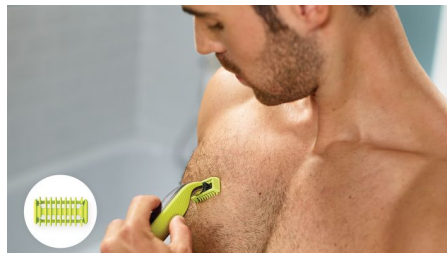

Felpattintható testszörzetfésű

A testszörzetfésű (3 mm) felhelyezésével bármilyen irányban könnyedén trimmelhetsz.

Műszaki adatok

Vágási és borotválkozási teljesítmény

Borotválkozási rendszer: Kontúrkövető technológia, Kettős védelem

Vágó rendszer: Kontúrkövető technológia

Tartozékok

Fésű: Rápattintható bőrvédő, Felpattintható testszörzetfésű

OneBlade csere penge

Cserepengék csomagolásonként: 1

A következő terméktípushoz:: OneBlade (QP25xx), OneBlade (QP26xx), OneBlade Pro (QP65xx), OneBlade Pro (QP66xx)