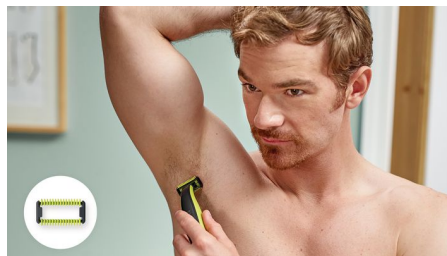

Borotvafésű

A bőrvédő felhelyezésével extra védőréteggel láthatod el az érzékeny területeket.